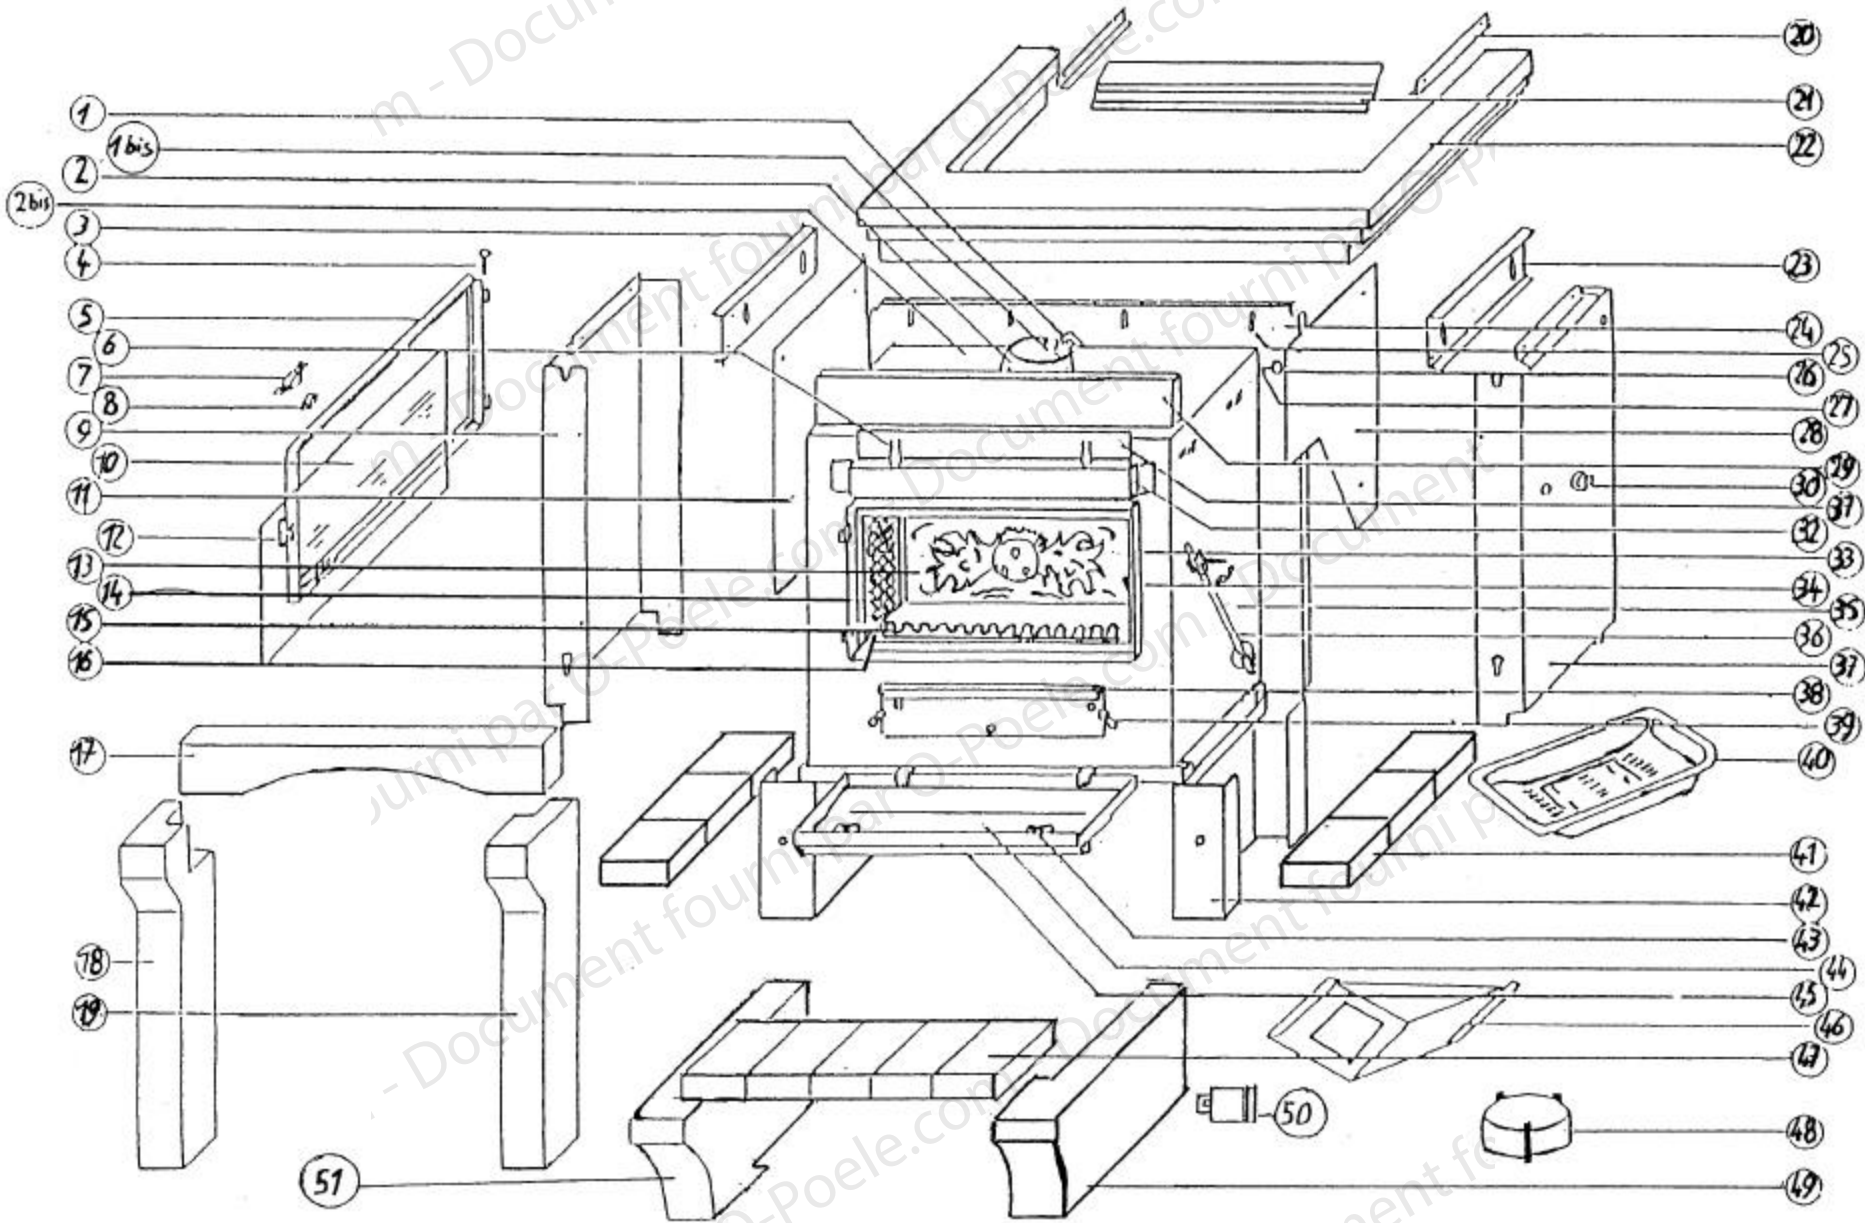

VILLANDRY

KAMINETTE VILLANDRY ERSATZTEILE

NR	BEZEICHNUNG	REFERENZEN
1	Achse von Drosselklappe	04620
1 bis	Drosselklappe	02153--U
2	Rohrstutzen aus Guß	02822--U
2 bis	Obere Gußplatte	02338--U
3	Linke Seitenschutz	04619
4	Scharnier Achse DIN	05079
5	Türrahmen	09751
6	Halterung für Säule	04614
7	Scheibe Halterung	02427--N
8	Silicon Halterung für Scheibe	04617
9	Linke Seite	04612--R
10	Vitrokeramischeibe	04104
11	Linker Seitenschutz	04678
12	Türgriff	04685
13	Hintere Gußplatte	02334
14	Linke seitliche Gußplatte	02332
14 bis	Rechte seitliche Gußplatte	02333
15	Stehrost	02926
16	Treger des Stehrost	02486
17	Obere Stein	17419
18	Linke Säule	17418
19	Rechte Säule	17417
20	Befestigungswinkel	04625
21	Balkenschutz	04626
22	Balken	04624
23	Rechter Seiten Schutz	04618
24	Hinteres Schutzblech	02908
25	Befestigungsklips	03091

KAMINETTE VILLANDRY ERSATZTEILE

NR	BEZEICHNUNG	REFERENZEN
26	Knopf für Drosselklappe	02829
27	Bestätigungsstange zur Rohr	04777
28	Rechte Seitenschutz	04616
29	Vorderes oberes Schutzblech	04623
30	Regler Knopf	09787
31	Schutz für Gewölbter Stein	06449
32	Vorderes hinteres Schutzblech	04621
33	Gegenrahmen	04706
34	Schließfeder	05074
35	Kompletter Feuerraum	09362
36	Zuluftregler	02790
37	Rechte Seite	04613--R
38	Aschekasten	03394
39	Riegel für Aschenkastentür	04474--U
40	Feuerrost aus Guß	04354
41	Seitliche Stein Schwelle	17352
42	Sockel	04602
43	Magnet	02620
44	Untere Tür	05040--R
45	Griff von untere Tür	05055
46	Umlenkblech	04438
47	Steinschwelle	16362
48	Manchette	02282
49	Sockelfüße Recht.	16426
50	Entaschungsklappe	02156
51	Sockelfu. Links	16425
*	Komplette Tür	05061
*	INTS PB 502 Briketts	03745
*	Dichtung	02622
*	Feder	04675
*	Komplette untere Tür	09737