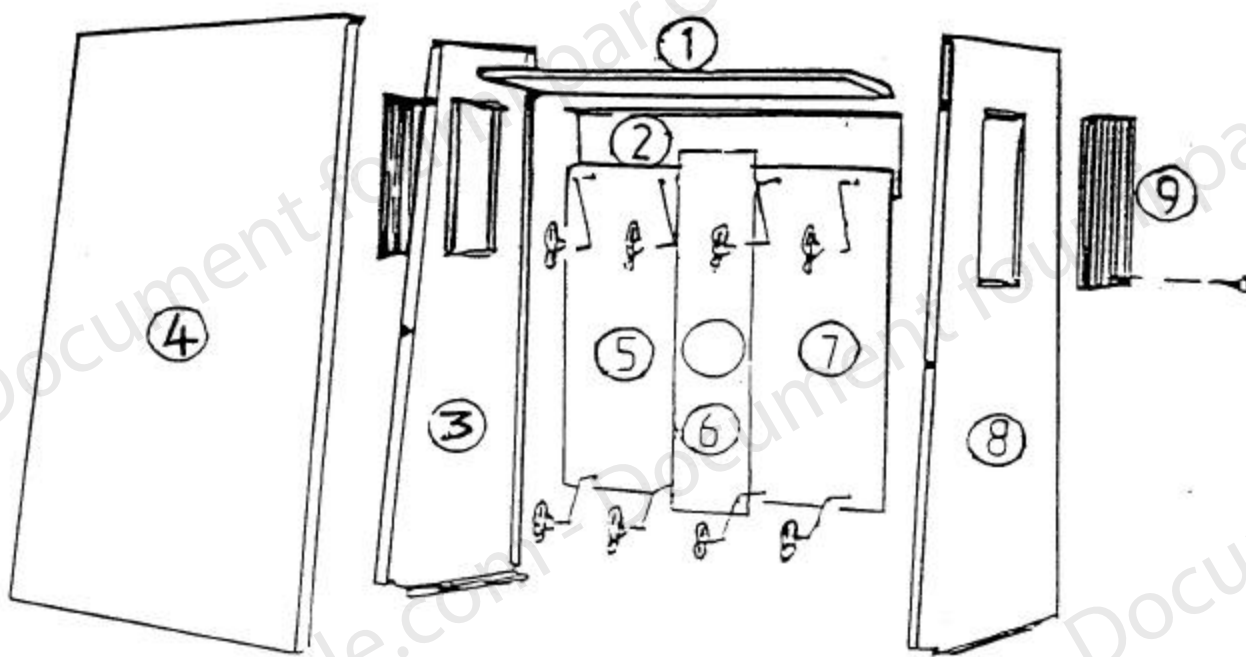

KAMINETTE VILLANDRY ERSATZTEILE HAUBE

NR	BEZEICHNUNG	REFERENZEN
1	Haubenschutzblech	04635
2	Hinteres oberes Haubenteil	04636
3	Linke Seite Haube	04844PA
4	Vorderfront Haube	05214PA
5	Hintere Seitenblech	14113
6	Mittlere Anpassungsteil	14114
7	Hintere Seitenblech	14113
8	Rechte Seite Haube	04843PA
9	Warmluftgitter	04756
*	Zubehörbeutel mit schrauben	06107